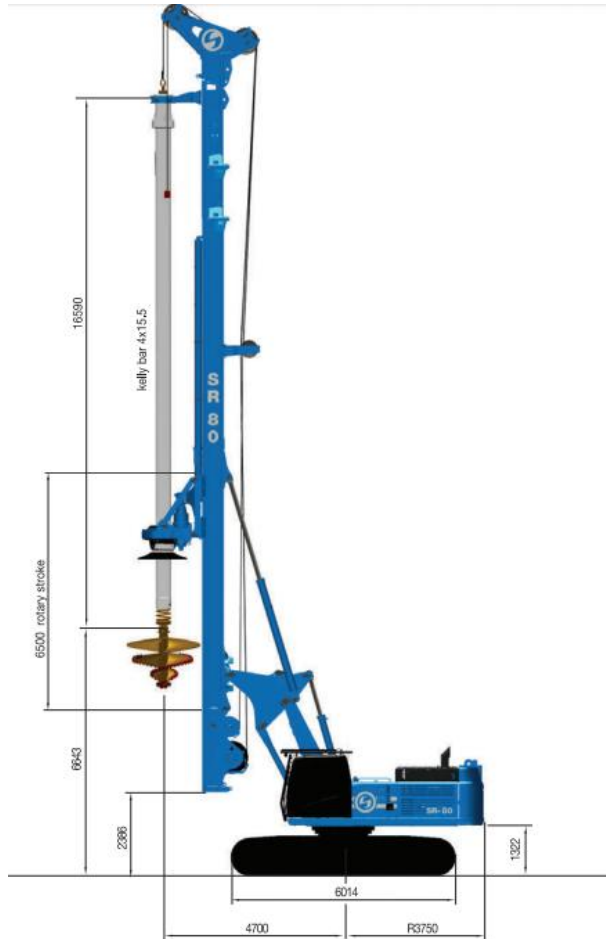

Фундаментная буровая установка Soilmec SR-80 LHR

Soilmec SR-80 LHR - данная техника оптимизирована производителем на работу в условиях плотной застройки. При этом буровая установка может похвастаться отличными

техническими характеристиками и наличием передовых систем мониторинга. Не забыл итальянский производитель и о таких важных параметрах, как безопасность и эргономика управления. В SR-80 LHR всё продумано до мелочей, благодаря чему она выполняет свою работу быстро, безопасно и эффективно

- Двигатель: CAT C13 ACERT
- Мощность двигателя: 300-1900 кВт
- Максимальный диаметр: 2500 мм
- Максимальная глубина: 60.9 м
- Максимальный момент: 250 кНм

Габариты

- Эксплуатационная масса: 79300 кг
- Максимальный диаметр сваи: 2500 мм

Габариты в режиме перевозки, вес

- Ширина: 4560 мм
- Длина: 16383 мм
- Высота: 3593 мм

Подробное описание: http://dolomit-pk.ru/soilmec/burovie_ustanovki_soilmec_sr/sr-80_lhr/
http://dolomit-pk.ru/soilmec/burovie_ustanovki_soilmec_sr/