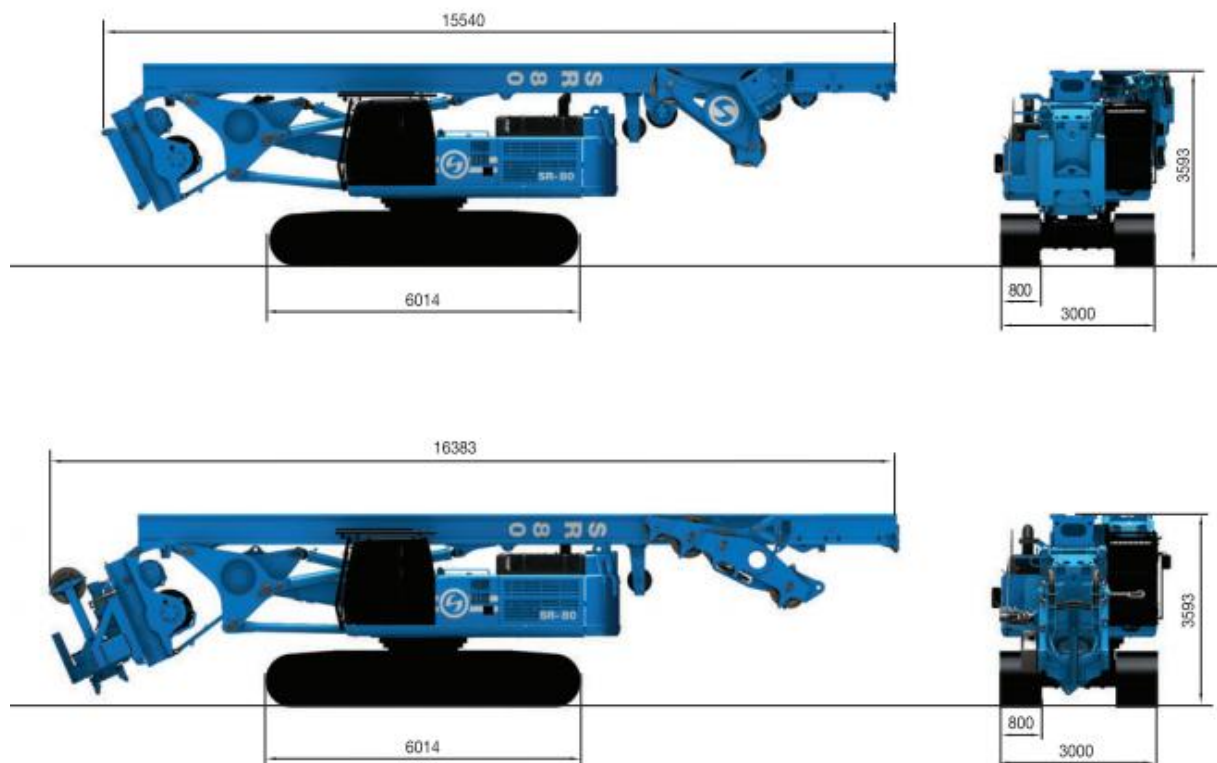

Фундаментная буровая установка Soilmec SR-80 LHR

Soilmec SR-80 LHR - данная техника оптимизирована производителем на работу в условиях плотной застройки. При этом буровая установка может похвастаться отличными

- Двигатель: CAT C13 ACERT
- Мощность двигателя: 300-1900 кВт
- Максимальный диаметр: 2500 мм
- Максимальная глубина: 60.9 м
- Максимальный момент: 250 кНм

Габариты

- Эксплуатационная масса: 79300 кг
- Максимальный диаметр сваи: 2500 мм

Габариты в режиме перевозки, вес

- Ширина: 4560 мм
- Длина: 16383 мм
- Высота: 3593 мм

Подробное описание: http://dolomit-pk.ru/soilmec/burovie_ustanovki_soilmec_sr/sr-80_lhr/
http://dolomit-pk.ru/soilmec/burovie_ustanovki_soilmec_sr/